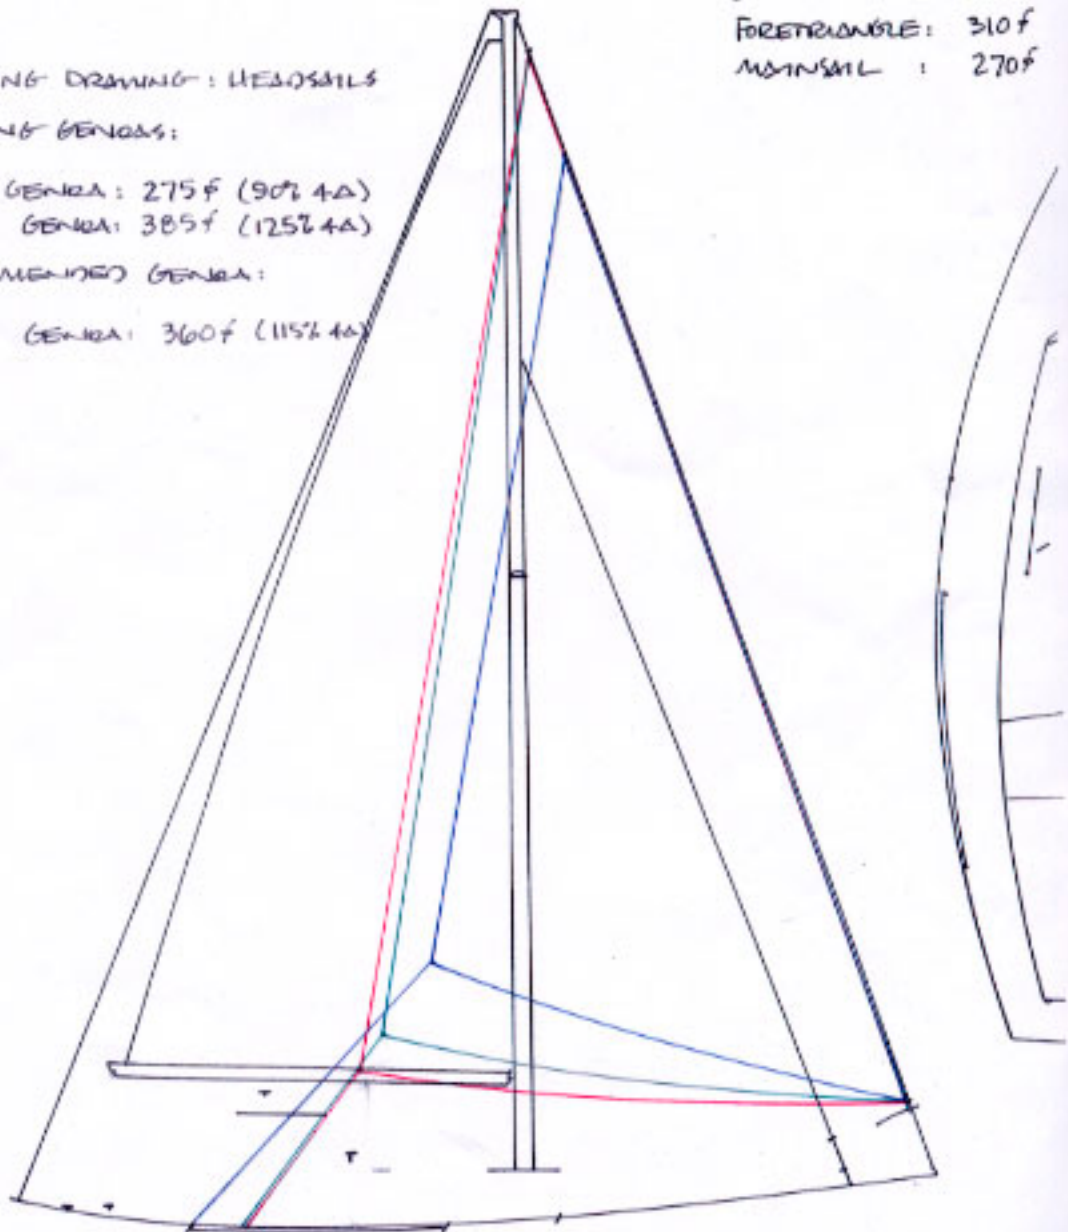

LESLIE LINKKILA and PHILIP DINUOV MASON 33 "CARINA" 1-25-00

L.O.A. 33'9" DRAFT 5'2"
L.W.L. 25'5" DISPL 14,020#
BEAM 10'10" BALLAST 5320#

I 42'7" P. 38'6"
J 14'7" E. 14'0"
I² 31'3"
J² 11'10"

FORETRIMBLE: 310f
MAINMILL: 270f

WORKING DRAWING: HELIOSAILS

EXISTING GENOA:

- 100% GENOA: 275f (90% 4A)
- 130% GENOA: 305f (125% 4A)

RECOMMENDED GENOA:

- 120% GENOA: 360f (115% 4A)

SCALE: 3/16" = 1'

#7.

MAILED